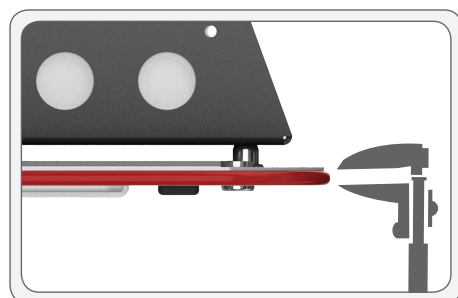

# KEDR SKU

**ПРИМЕНЯЮТСЯ ДЛЯ ОСВЕЩЕНИЯ:**

- Дороги категории А, Б, В
- Городских улиц
- Складских терминалов
- Междугородних шоссе
- Промышленных территорий
- Парковок и стоянок

**МОДИФИКАЦИИ СВЕТОДИОДНЫХ СВЕТИЛЬНИКОВ KEDR SKU**

**СВЕТОДИОДНЫЕ СВЕТИЛЬНИКИ KEDR SKU ОБЛАДАЮТ САМЫМИ ТОНКИМИ КОРПУСАМИ В КЛАССЕ ПРОФЕССИОНАЛЬНОГО ОСВЕЩЕНИЯ**

Инновационная технология безреберного теплоотвода «**FINFREE**» позволила уменьшить толщину корпуса до – всего 7 мм!

### ОСОБЕННОСТИ МОНТАЖА KEDR SKY

Консольные светодиодные светильники серии **KEDR SKY** предназначены для монтажа на стандартные опоры освещения диаметром до 48 мм. Светильники могут оснащаться разными консольными кронштейнами.

Универсальный консольный кронштейн с регулировкой угла наклона и возможностью настенной установки светильника.

Оptionальный консольный кронштейн, отлитый из алюминия. Предусмотрена регулировка угла наклона светильника.