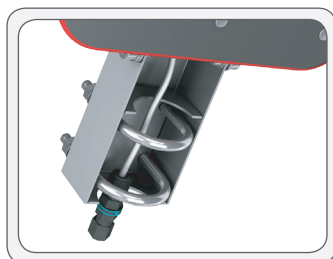

### ОСОБЕННОСТИ МОНТАЖА KEDR SKY

Консольные светодиодные светильники серии **KEDR SKY** предназначены для монтажа на стандартные опоры освещения диаметром до 48 мм. Светильники могут оснащаться разными консольными кронштейнами.

Универсальный консольный кронштейн с регулировкой угла наклона и возможностью настенной установки светильника.

Оptionальный консольный кронштейн, отлитый из алюминия. Предусмотрена регулировка угла наклона светильника.