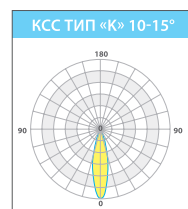

ВТОРИЧНАЯ ОПТИКА ДЛЯ ЛЮБЫХ ЦЕЛЕЙ

Для создания необходимой световой среды на объекте светильники серии **KEDR SKY** могут опционально оснащаться широким спектром качественной вторичной оптики.