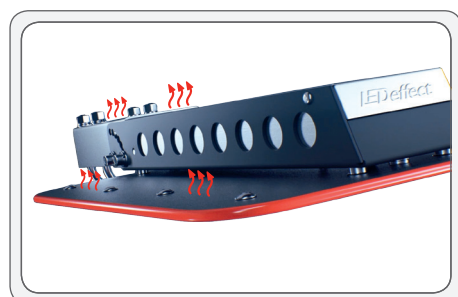

# KEDR SKU

**ПРИМЕНЯЮТСЯ ДЛЯ ОСВЕЩЕНИЯ:**

- Дороги категории А, Б, В
- Городских улиц
- Складских терминалов
- Междугородних шоссе
- Промышленных территорий
- Парковок и стоянок

**МОДИФИКАЦИИ СВЕТОДИОДНЫХ СВЕТИЛЬНИКОВ KEDR SKU**

**ИННОВАЦИОННАЯ ТЕХНОЛОГИЯ «FINFREE».**

При разработке светильников серии KEDR была применена инновационная технология безреберного отвода тепла «**FINFREE**» – в светильниках устанавливаются радиаторы из специально подобранной композиции теплопроводящих материалов. Данная технология позволяет наиболее эффективно отводить тепло от светодиодов и электронной начинки светильников – аналогов такой технологии нет.

**СВЕТОДИОДНЫЕ СВЕТИЛЬНИКИ KEDR SKU ОБЛАДАЮТ САМЫМИ ТОНКИМИ КОРПУСАМИ В КЛАССЕ ПРОФЕССИОНАЛЬНОГО ОСВЕЩЕНИЯ**

Инновационная технология безреберного теплоотвода «**FINFREE**» позволила уменьшить толщину корпуса до – всего 7 мм!

### ОСОБЕННОСТИ МОНТАЖА KEDR SKY

Консольные светодиодные светильники серии **KEDR SKY** предназначены для монтажа на стандартные опоры освещения диаметром до 48 мм. Светильники могут оснащаться разными консольными кронштейнами.