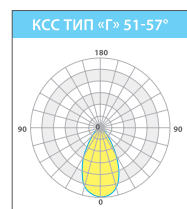

ВТОРИЧНАЯ ОПТИКА ДЛЯ ЛЮБЫХ ЦЕЛЕЙ

Для создания необходимой световой среды на объекте светильники серии **KEDR SKY** могут опционально оснащаться широким спектром качественной вторичной оптики.