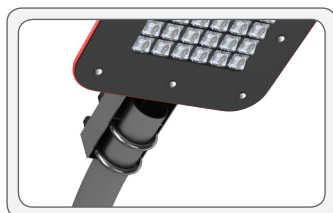

Надежный монтаж на стандартные опоры освещения с регулировкой угла наклона светильника