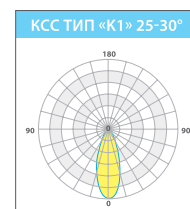

ВТОРИЧНАЯ ОПТИКА ДЛЯ ЛЮБЫХ ЦЕЛЕЙ

Для создания необходимой световой среды на объекте светильники серии **KEDR SKY** могут опционально оснащаться широким спектром качественной вторичной оптики.