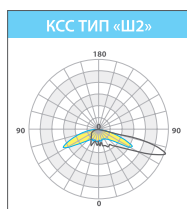

ВТОРИЧНАЯ ОПТИКА ДЛЯ ЛЮБЫХ ЦЕЛЕЙ

Для создания необходимой световой среды на объекте светильники серии **KEDR SKY** могут опционально оснащаться широким спектром качественной вторичной оптики.