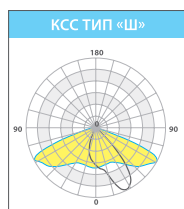

ВТОРИЧНАЯ ОПТИКА ДЛЯ ЛЮБЫХ ЦЕЛЕЙ

Для создания необходимой световой среды на объекте светильники серии **KEDR SKY** могут опционально оснащаться широким спектром качественной вторичной оптики.