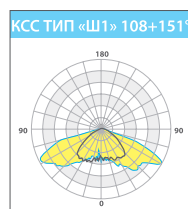

ВТОРИЧНАЯ ОПТИКА ДЛЯ ЛЮБЫХ ЦЕЛЕЙ

Для создания необходимой световой среды на объекте светильники серии **KEDR SKY** могут опционально оснащаться широким спектром качественной вторичной оптики.