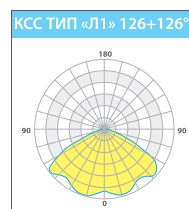

ВТОРИЧНАЯ ОПТИКА ДЛЯ ЛЮБЫХ ЦЕЛЕЙ

Для создания необходимой световой среды на объекте светильники серии **KEDR SKY** могут опционально оснащаться широким спектром качественной вторичной оптики.